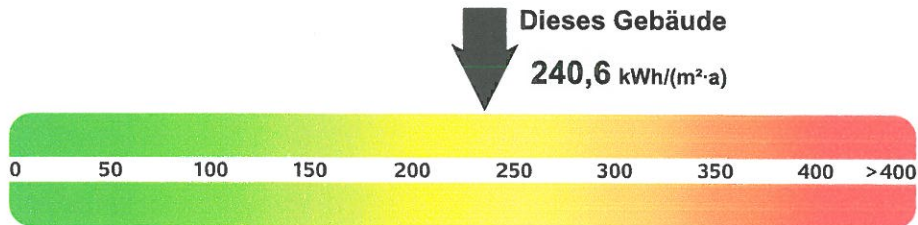

ENERGIEAUSWEIS für Wohngebäude

gemäß den §§ 16 ff. Energieeinsparverordnung (EnEV)

Erfasster Energieverbrauch des Gebäudes

3

Energieverbrauchskennwert

Energieverbrauch für Warmwasser: enthalten nicht enthalten

Das Gebäude wird auch gekühlt; der typische Energieverbrauch für Kühlung beträgt bei zeitgemäßen Geräten etwa 6 kWh je m² Gebäudenutzfläche und Jahr und ist im Energieverbrauchskennwert nicht enthalten.