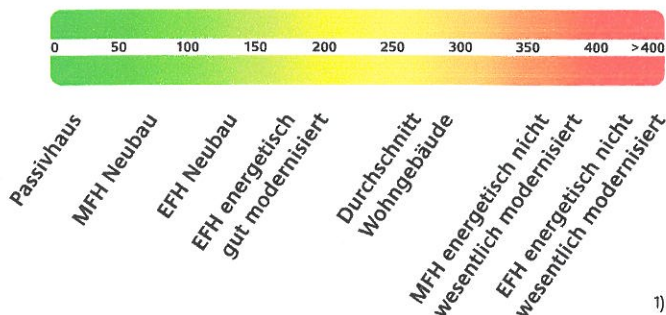

ENERGIEAUSWEIS für Wohngebäude

gemäß den §§ 16 ff. Energieeinsparverordnung (EnEV)

Erfasster Energieverbrauch des Gebäudes

3

Energieverbrauchskennwert

Energieverbrauch für Warmwasser: enthalten nicht enthalten

Das Gebäude wird auch gekühlt; der typische Energieverbrauch für Kühlung beträgt bei zeitgemäßen Geräten etwa 6 kWh je m² Gebäudenutzfläche und Jahr und ist im Energieverbrauchskennwert nicht enthalten.

Vergleichswerte Endenergiebedarf

Die modellhaft ermittelten Vergleichswerte beziehen sich auf Gebäude, in denen die Wärme für Heizung und Warmwasser durch Heizkessel im Gebäude bereitgestellt wird.

Soll ein Energieverbrauchskennwert verglichen werden, der keinen Warmwasseranteil enthält, ist zu beachten, dass auf die Warmwasserbereitung je nach Gebäudegröße 20 – 40 kWh/(m²·a) entfallen können.